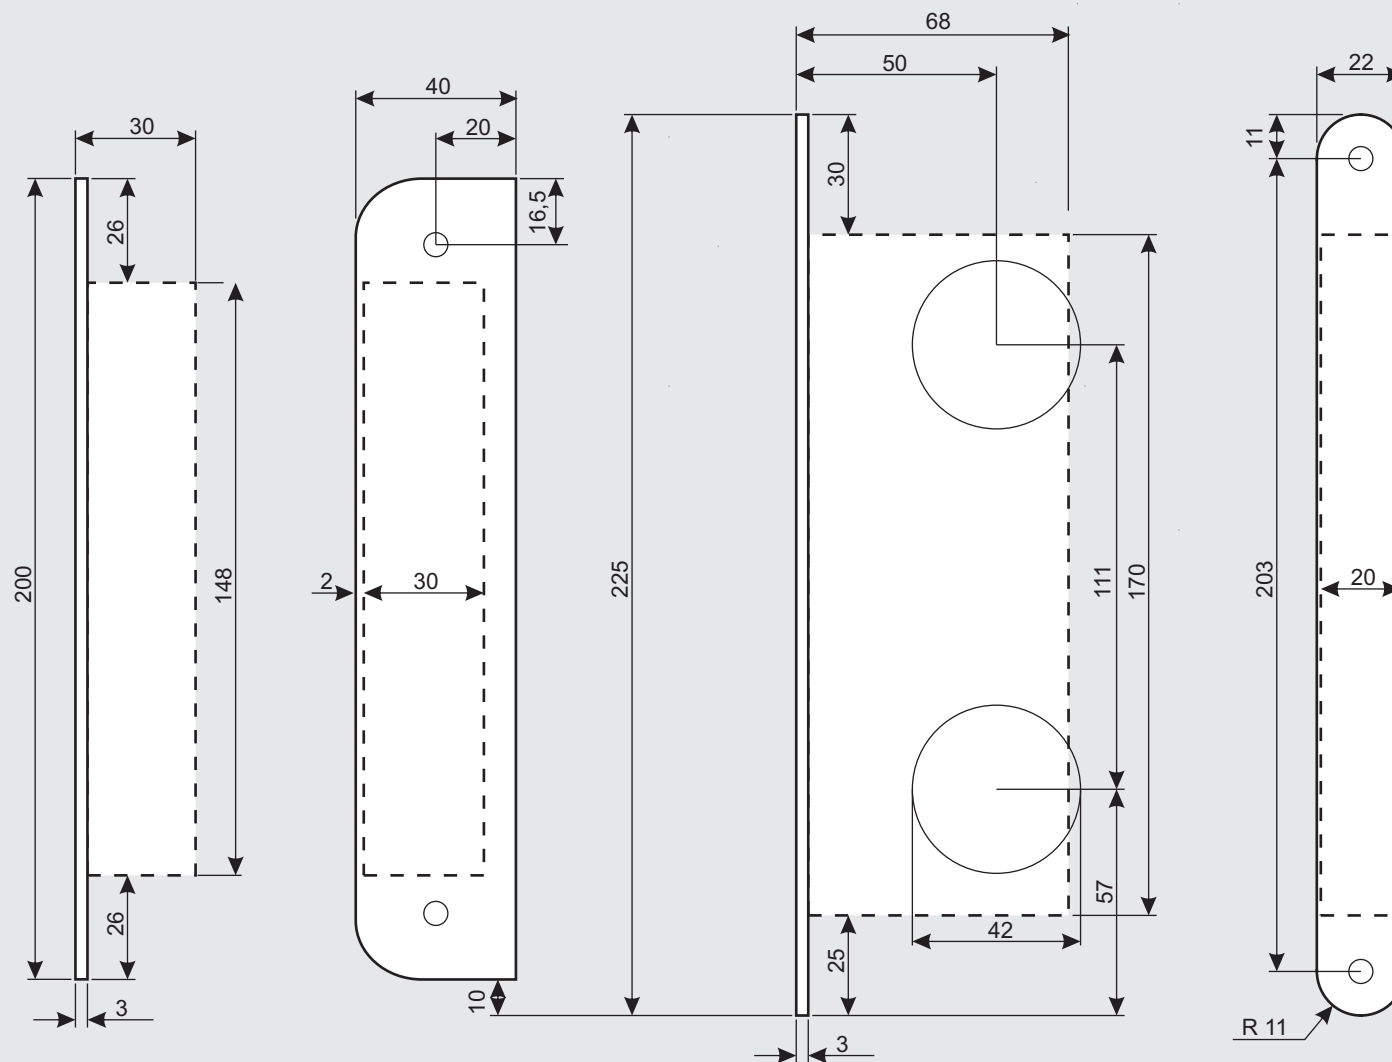

	<a href="http://www.dorma.com">www.dorma.com</a> <a href="http://www.dorma.se">www.dorma.se</a> <a href="http://www.dorma.no">www.dorma.no</a> <a href="http://www.dorma.fi">www.dorma.fi</a> <a href="http://www.dorma.dk">www.dorma.dk</a>
	DRAWING NUMBER: 45.022.10-1.pdf
DATE: 11.06.2012, Trond Wiker	This drawing can only be copied with approval from DORMA Norge AS